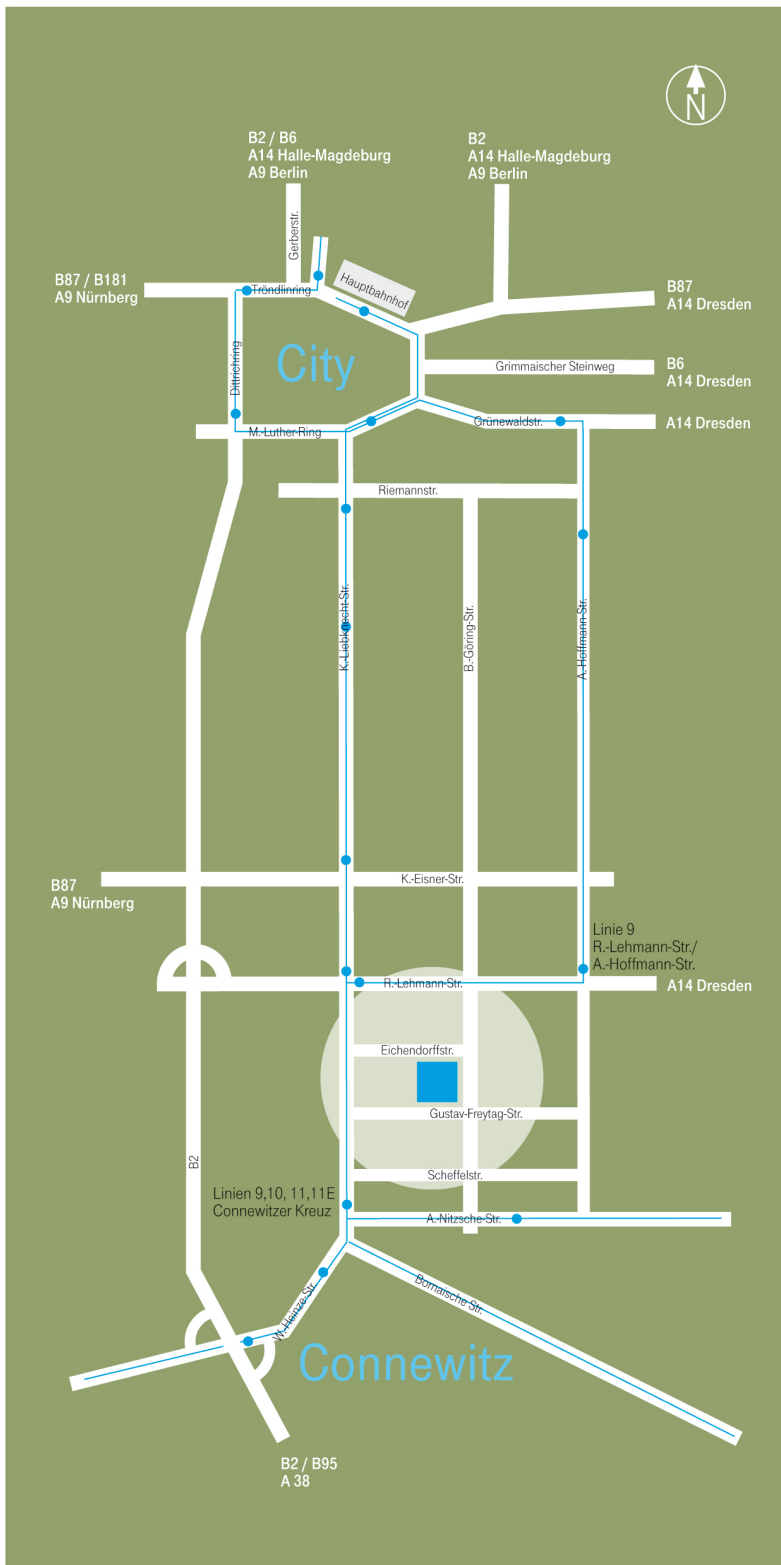

## Anfahrtsskizze der Hochschule für Telekommunikation Leipzig

### Adresse:

Gustav-Freytag-Str. 43 - 45  
04277 Leipzig

### Anfahrt mit dem Auto:

Wenn Sie mit dem Auto anreisen möchten, zeigen Ihnen die folgenden Routenplaner den Weg:

**map24**

**falk**

Linie 9  
(Richtung Markleeberg-West)

Linie 10  
(Richtung Lösnig)

Linie 11  
(Richtung Markleeberg-Ost)

Von der Haltestelle Connewitz, Kreuz sind es noch ca. 5 Minuten Fußweg bis zum Eingang der HfTL in der Gustav-Freytag-Straße 43 - 45.